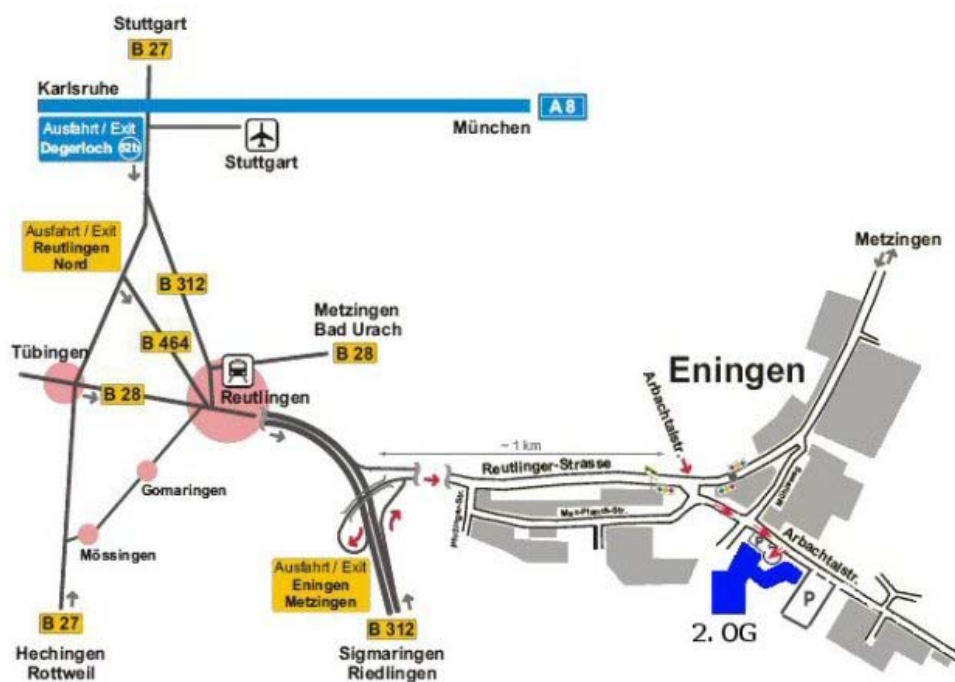

Anreise ENINGEN

IS - Imaging Solutions GmbH Arbachtalstrasse 6 72800 Eningen u.A. Tel.: +49/7121/680853-0

Imaging Solutions GmbH
 Arbachtalstrasse 6
 D - 72800 Eningen u. A.

Phone +49 7121 680853-1
 Telefax +49 7121 680853-9